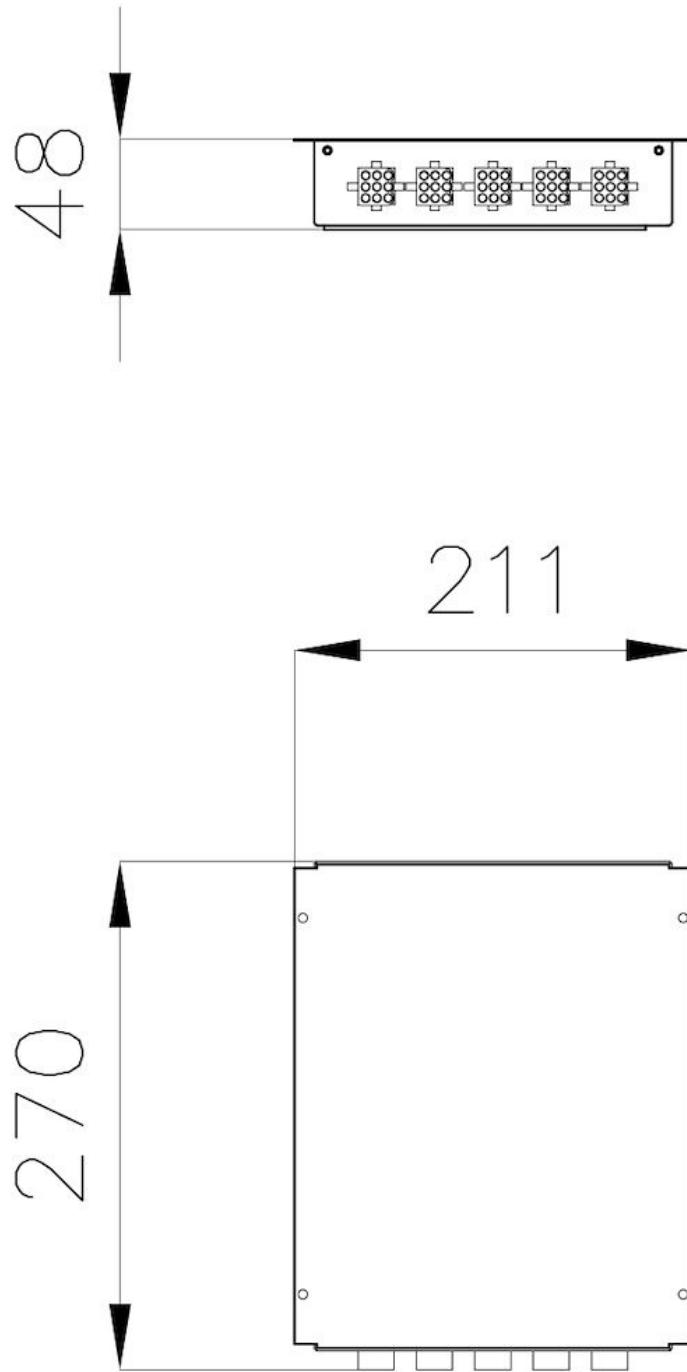

- 连接盒

配件

代码: 7369 020

细节

最大间距 距离操控模块: 60 cm - 距离加热模块: 90 cm

详细描述 2加热模块电磁炉控制盒

阻挡 211x270x48毫米

定位 台下